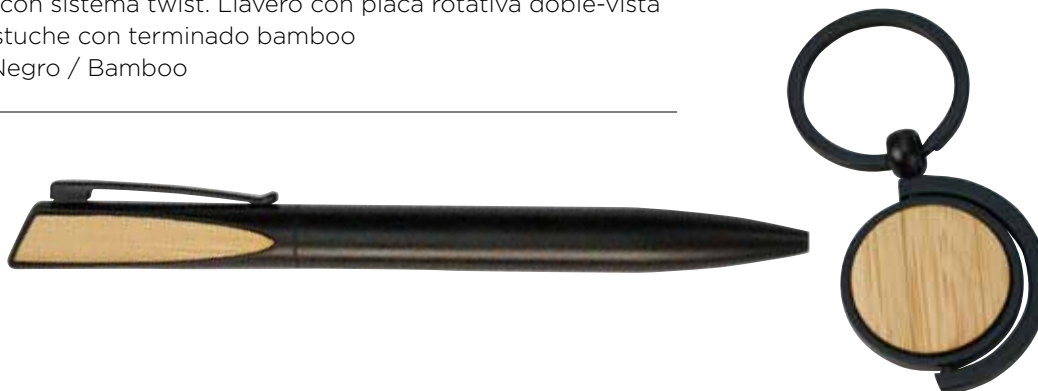

BOL 505 Set Bolígrafo Pissarro

Material: Metal con terminado en lámina de bambú

Medida: Bolígrafo: 14 x 1.2 cm.

Llavero: 7.5 x 3 cm diámetro

Impresión: Tampografía y Grabado Láser.

Área de Impresión: Bolígrafo: 2 x 0.3 cm

Llavero: 1.5 x 1.5 cm

1. ---
2. Contiene bolígrafo y llavero con original aplicación de lámina de bambú
     Bolígrafo con sistema twist. Llavero con placa rotativa doble-vista
   - Incluye Estuche con terminado bambú
   - Colores: Negro / Bamboo
3. ---