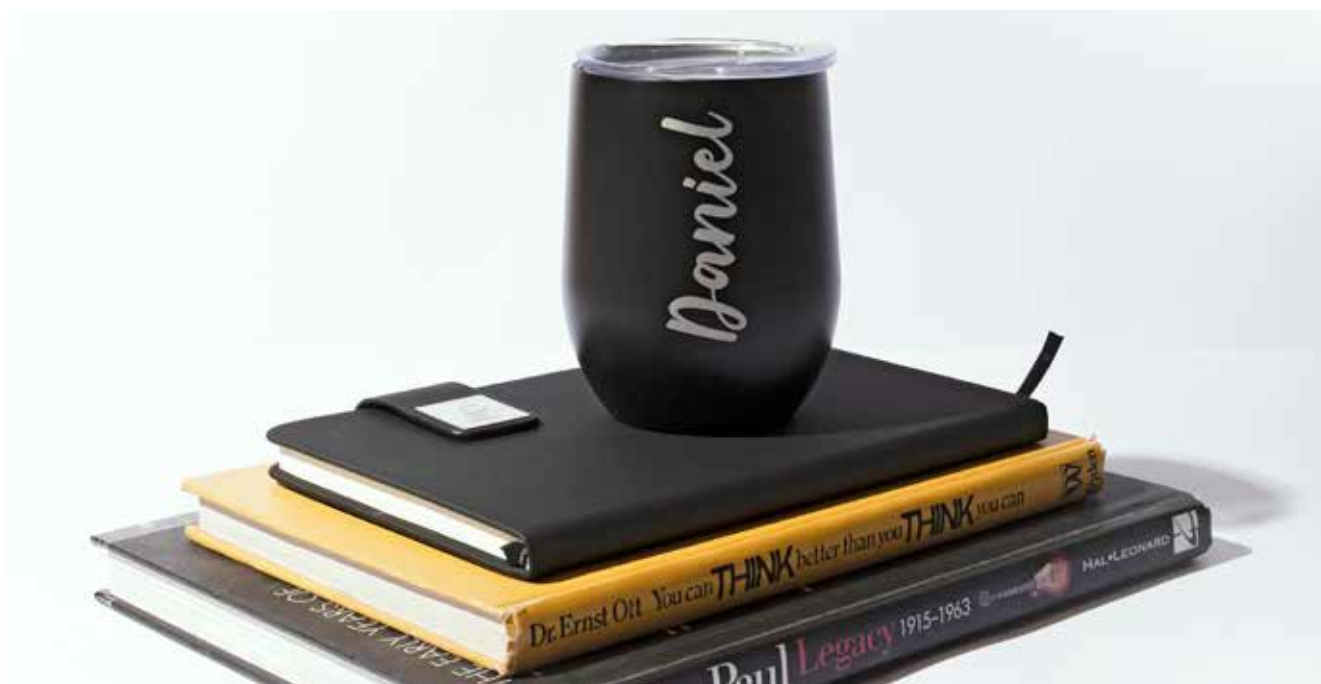

TH 207 Vaso Lantana

Material: Acero Inoxidable

Medida: 11 x 7.5 cm

Impresión: Tampografía y Grabado Láser

Área de Impresión: 3 x 3 cm

-
- Capacidad: 354 ml
 - Sistema de doble pared al vacío.
 - Colores: Blanco, Negro y Plata.
-