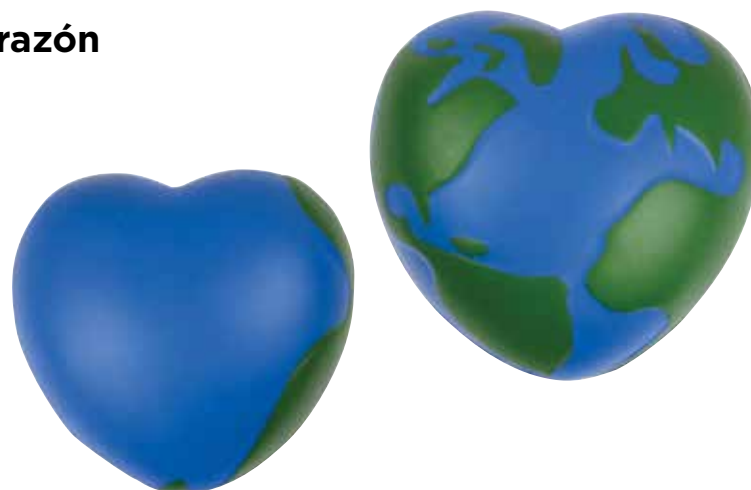

VAR 06 Antiestrés Mundo Corazón

Material: PU (poliuretano)

Medida: 9 x 7.5 cm.

Impresión: Tampografía

Área de Impresión: 4 x 2.3 cm.