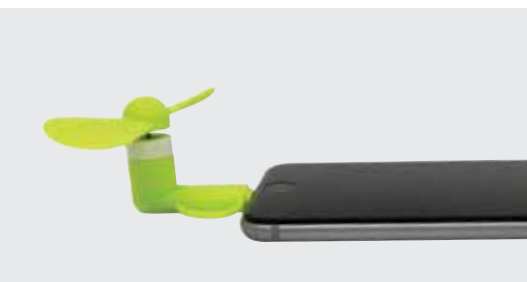

TEC 16 Mini-Abanico Hertz

Material: Plástico

Medida: 8.9 x 4.3 x 3 cm

Impresión: Tampografía

Área de Impresión: 2 x 0.8 cm

- Práctico uso con teléfono celular. Incluye doble entrada USB : Iphone y Androide (Se requiere compatibilidad OTG). Voltaje : 5V. Power : 1W
- Colores: Azul, Negro, Rojo y Verde.