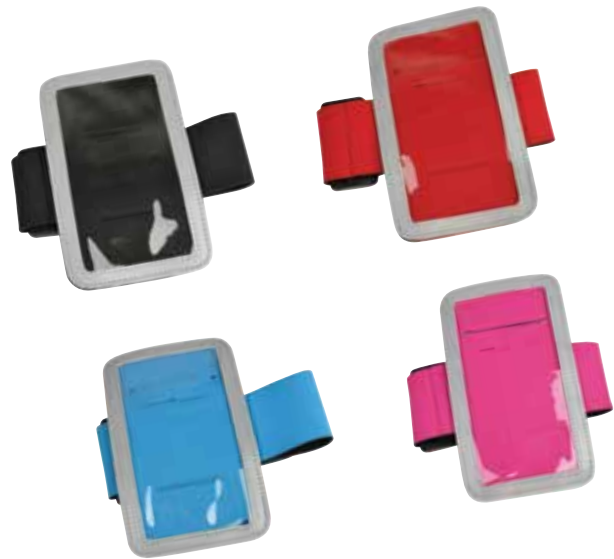

HER 40 Mochila Scout

Material: Polyester

Medida: Mochila: 20 x 16 x 4.5 cm

Impresión: Tampografía, Serigrafía y Grabado Láser

Área de Impresión: Mochila, parte

frontal: 6.5 x 2.5 cm, Navaja: 4 x 1 cm.

- Incluye : navaja multi-usos
- Colores: Negro.

DEP 50 Athletic Band

Material: Neopreno

Medida: 14 x 8 cm.

Impresión: Tampografía

Área de Impresión: 4 x 3 cm.

-
- Banda ajustable para el brazo con broche velcro. Marco con sistema reflectivo.
 - Colores: Azul, Negro, Rojo y Rosa.
-

FOR 11 Sombrero Mágico

Material: Nylon

Medida: 30 cm de diámetro

Impresión: Serigrafía.

Área de Impresión: 5 x 5 cm.

-
- Diseño Foldable. Incluye Funda Individual
 - Colores: Negro
-

PELUCHEES Y NIÑOS

KID 01 Oso Peluchón