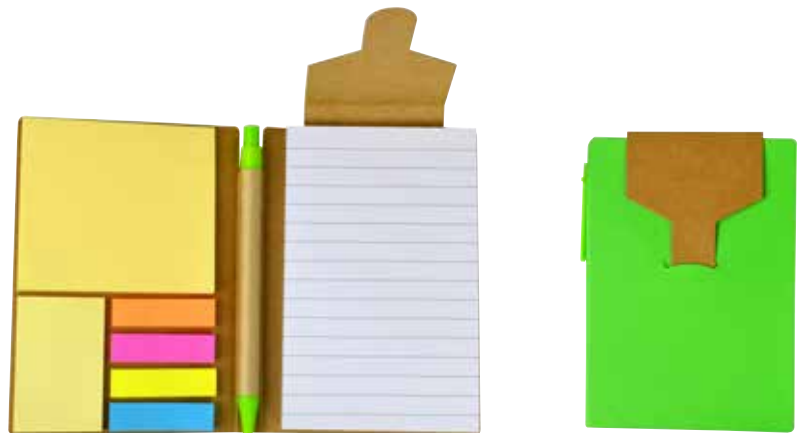

ESC 335 Libreta Tripoli

Material: Cartón

Medida: 13.9 x 10 cm.

Impresión: Serigrafía

Área de Impresión: Libreta: 6 x 4 cm.

Bolígrafo: 4 x 0.6 cm.

-
- Incluye Bolígrafo, Block de Notas y Note-pads
 - Colores: Azul, Negro, Rojo y Verde.
-