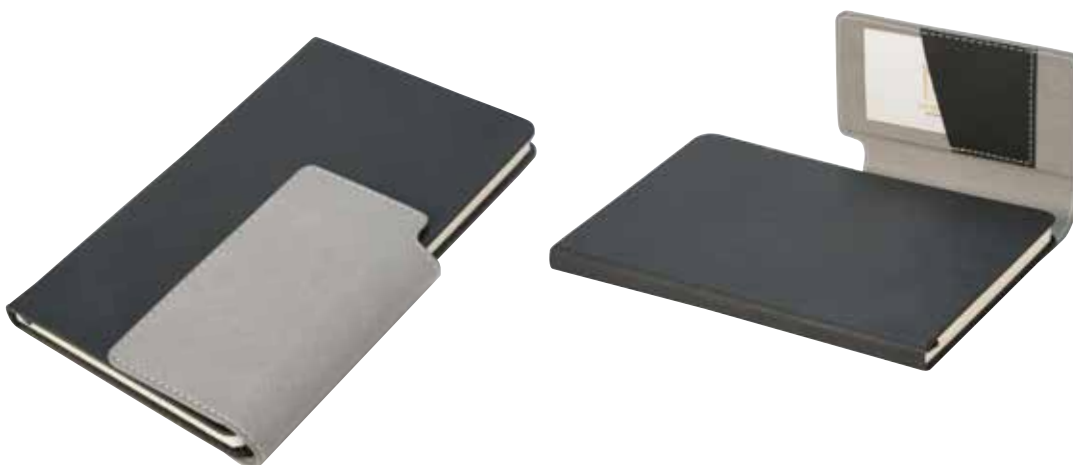

LIBRETAS PREMIUM

ESC 525 Libreta Córcega

Material: Termo PU

Medida: 21 x 14 cm

Impresión: Serigrafía.

Área de Impresión: 4 x 3 cm

1. ---
2. Cierre en ceja magnético. Bolsillo interior para tarjetas.
   - Cinta divisoria. Aprox. 80 hojas rayadas
   - Color: Negro.
3. ---

ESC 526 Libreta Alcalá

Material: Termo PU

Medida: 21 x 13.3 cm

Impresión: Serigrafía y Grabado Láser.

Área de Impresión: 4 x 3 cm

1. ---
2. Bolsillo al frente para tarjetas. Cinta divisoria. Aprox. 80 hojas rayadas
   - Color: Negro.
3. ---