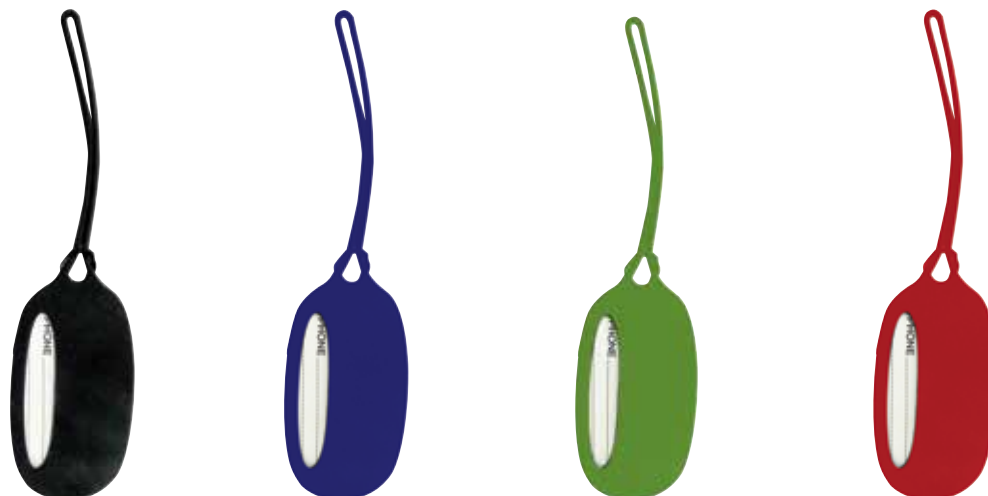

FOR 07 Identificador Lena

Material: Silicón

Medida: 9 x 4.5 cm.

Impresión: Tampografía y Grabado Láser.
Área de Impresión: 4 x 1.5 cm.

1. ---
2. Incluye Nota para datos
   - Colores: Azul, Negro, Rojo y Verde
3. ---