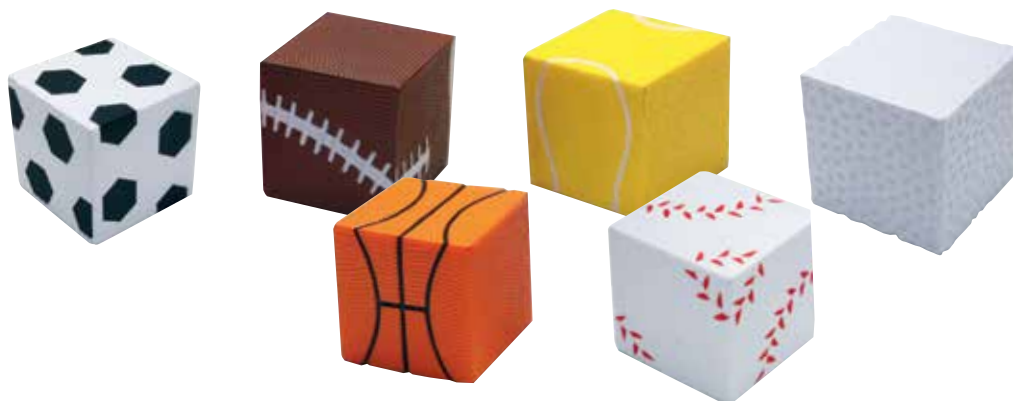

VAR 09 Antiestrés Cubo Sports

Material: PU (poliuretano)

Medida: 5.5 x 5.5 cm.

Impresión: Tampografía

Área de Impresión: 4 x 4 cm.

• Colores: AME, BSB, BSK, GLF, SOC y TEN.

VAR 10 Antiestrés Corazón Sports

Material: PU (poliuretano)

Medida: 6.5 x 6.5 cm.

Impresión: Tampografía

Área de Impresión: AME: 3.5 x 2.7 cm. | BSB: 2 x 1.3 cm.

BSK: 2.5 x 2 cm. | GLF: 2 x 1.5 cm. SOC: 4 x 3.5 cm.

| TEN: 2 x 1.5 cm.

• Colores: AME, BSB, BSK, GLF, SOC y TEN.