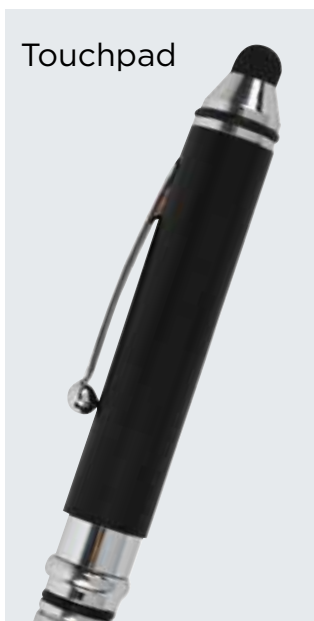

Touchpad

BOL 657 Bolígrafo Lexa

Material: Barril aluminio y Tapa plástico

Medida: 12.5 x 1.2 cm.

Impresión: Tampografía y Grabado Láser.

Área de Impresión: 4.5 x 0.8 cm.

- Incluye: Estuche Window Flat
- Bolígrafo, Touchpad y Luz LED
- Colores: Negro