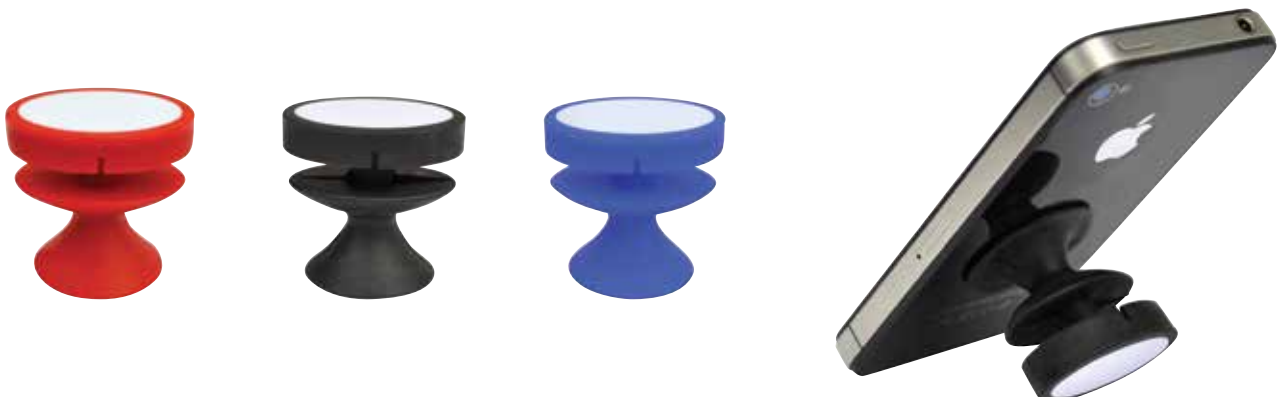

TEC 21 Webber Ring-Holder

Material: Metal y Plástico

Medida: 4 x 3.5 cm

Impresión: Tampografía

Área de Impresión: 2.2 x 0.8 cm

- Aro plegable con modo de rotación 360 grados.
Adhesivo especial removible y lavable
- Colores: Plata.