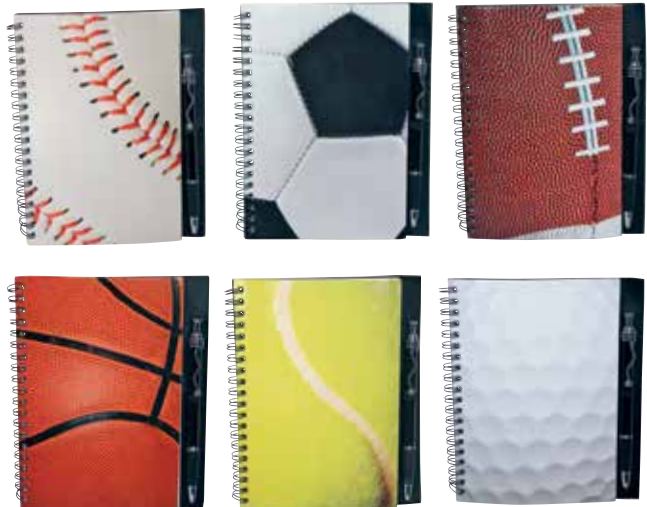

DEP 05 Libreta Serious Sport

Material: Cartón

Medida: 17.7 x 14 cm.

Impresión: Serigrafía y Gota de Resina

Área de Impresión: AME: 6 x 4 cm. | BSB: 6 x 4 cm.

BSK: 6 x 4 cm. | GLF: 5.5 x 5.5 cm. SOC: 6 x 5.5 cm.

| TEN: 6 x 4 cm.

- Hojas rayadas. Incluye Bolígrafo.
- Colores: AME, BSB, BSK, GLF, SOC y TEN