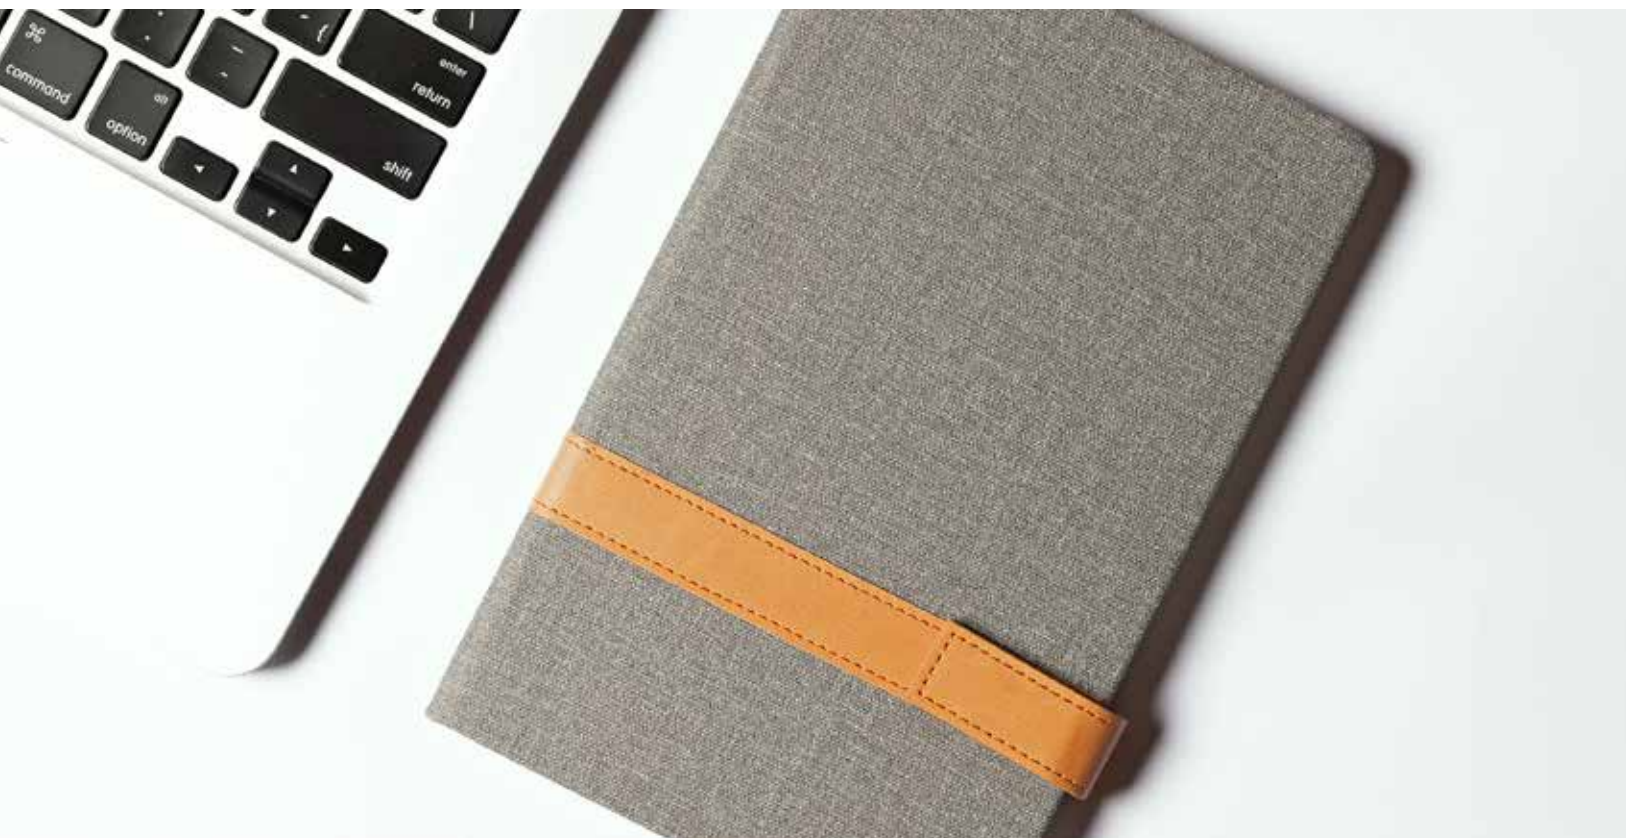

ESC 534 Libreta Oxford

Material: Soft PU

Medida: 21 x 13.3 cm

Impresión: Serigrafía y Grabado Láser.

Área de Impresión: 6.5 x 2.5 cm

- Elegante cierre frontal con broche magnético.
Práctica cinta divisoria. Aprox. 80 hojas rayadas
- Colores: Gris